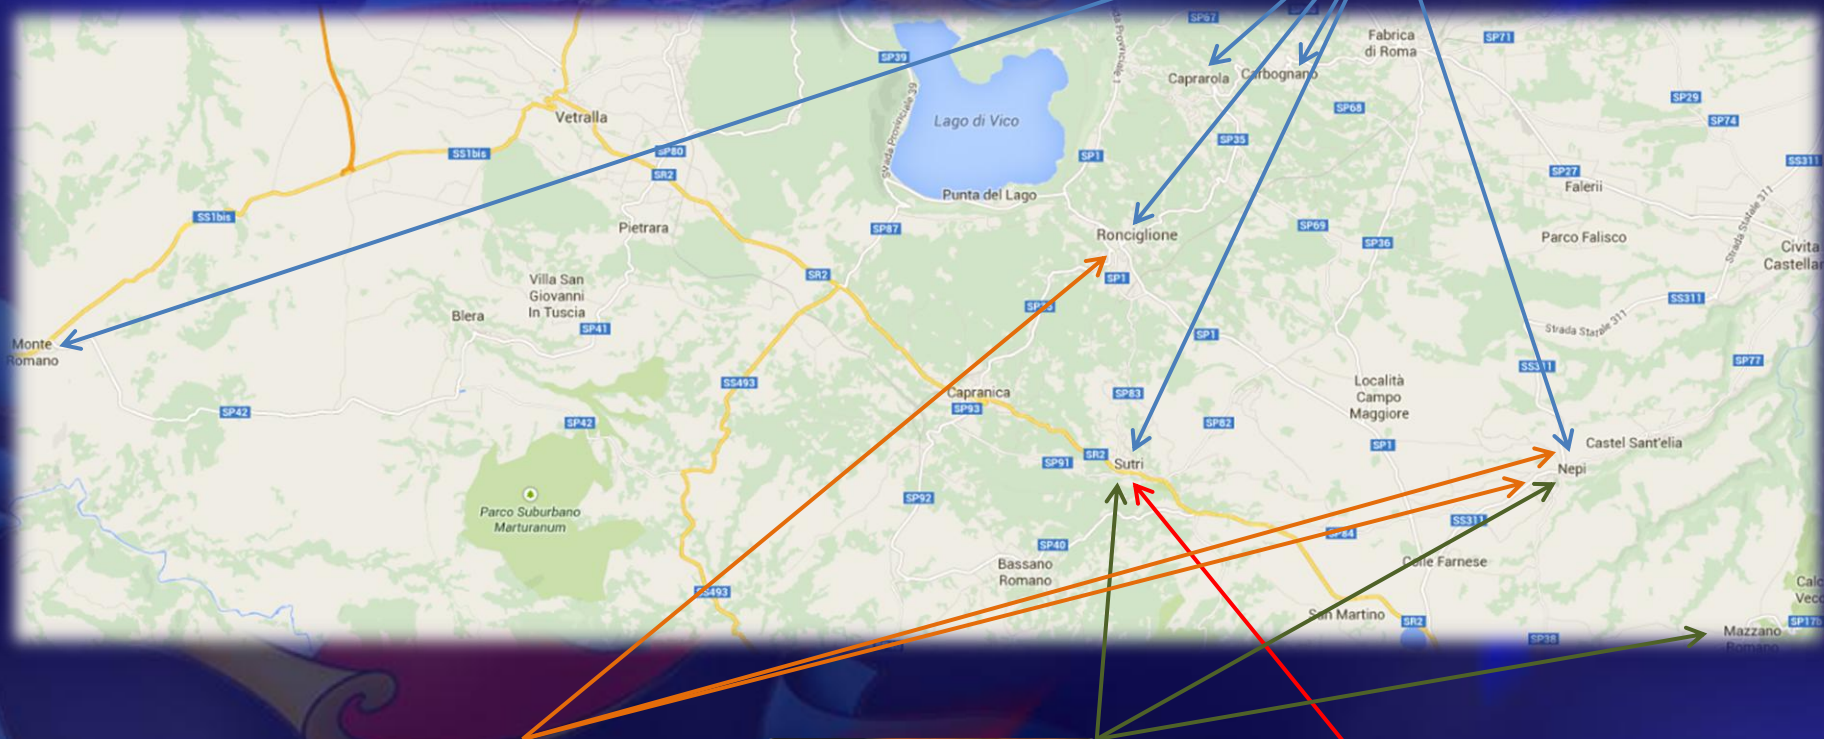

Località commissione reati

FURTI

INCENDI VEICOLI